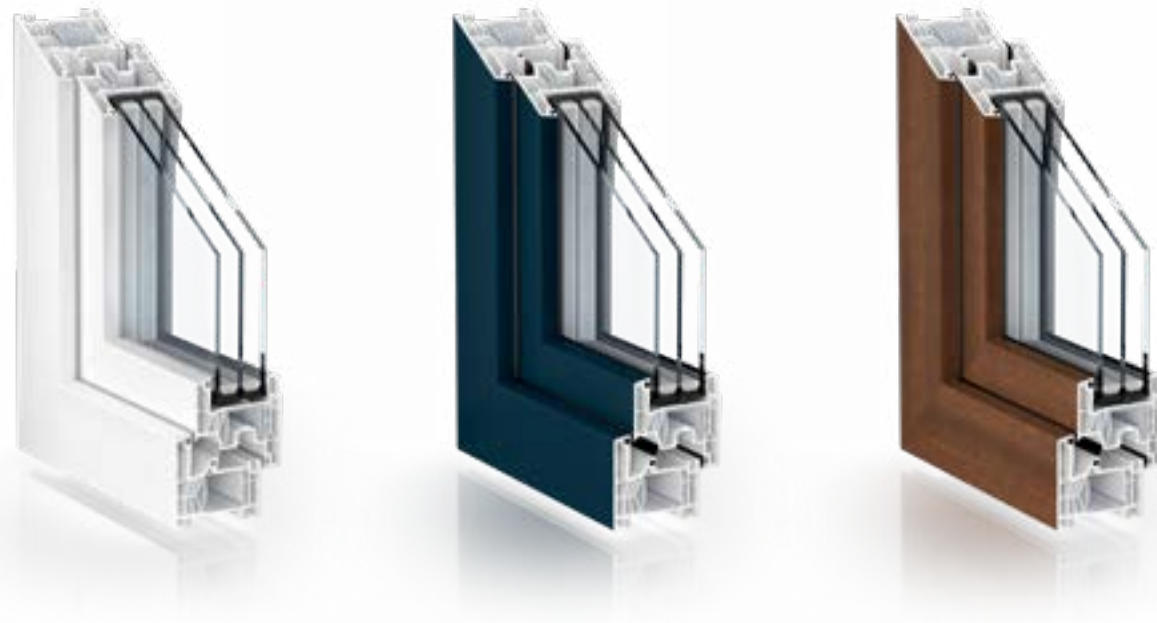

RAZNOLIKO I IMPRESIVNO

Prozori i vrata oblikuju individualan karakter zgrade. Boja PVC profila, materijali, oblici i veličine – možete se igrati njima kako biste svojoj zgradi ili stanu dali nepogrešiv štih.

KBE 76 MD prava je inspiracija za to, bilo u novogradnji ili obnovi povijesnih zgrada. Što kažete na prozore koji se neprimjetno uklapaju u dizajn fasade? Ili hrabra rješenja koja govore: "Vidi, evo me?" Sve je to moguće zahvaljujući širokom rasponu boja i dekora.

ELEGANTNO BIJELO

Bijela je boja ultimativan klasik. Prozori KBE 76 MD sustava izrađeni su od visokokvalitetnog PVC materijala s ekstremnom otpornošću na vremenske uvjete. Glatka i sjajna površina profila ostaje dugo lijepa te je jednostavna za svakodnevnu upotrebu i lako se čisti.

UNI BOJE

Jarka crvena, nježno plava, elegantna tamno siva: s ovim folijama vaše su mogućnosti ogromne, možete birati između glatke, strukturirane ili metalik boje. Međutim, imaju uni boje i jednu zajedničku odliku s bijelom varijantom, a to je da su također izuzetno otporne na vremenske uvjete i jednostavne za održavanje.

DRVODEKOR

Folija s drvenom strukturom ubija dvije muhe jednim udarcem. Daje vašem domu udoban ladanjski štih i vrlo je funkcionalna. Time se štedi; nema redovitog održavanja bojanjem potrebnog kod drvenih profila.