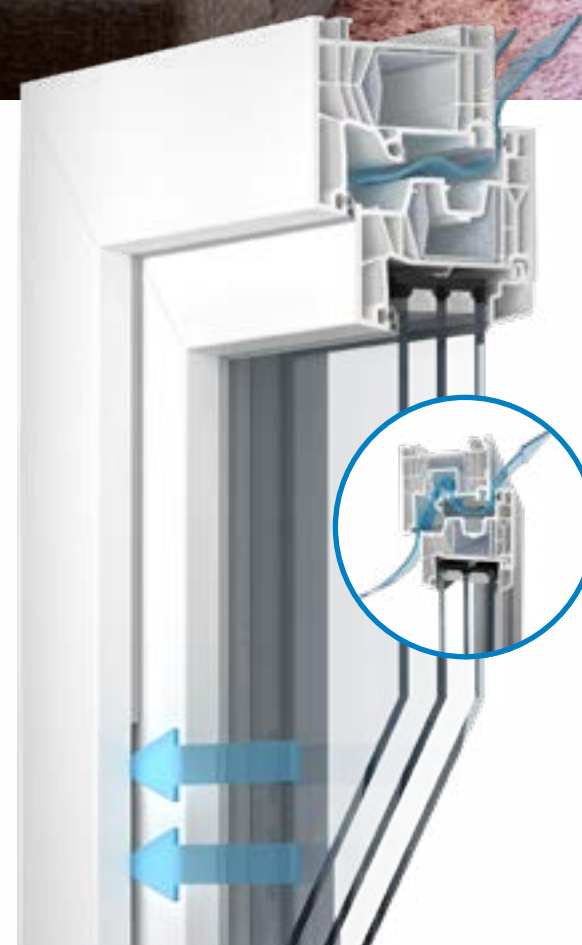

- Automatska regulacija protoka zraka
- Nevidljivi odzračnici kod zatvorenog prozora
- Dostupno za nove prozore ili za naknadnu ugradnju na postojeće prozore
- Protok zraka reguliran, nema propuha
- Budući da se ugrađuju vodoravno u gornjem dijelu okvira, montaža je neovisna o okovu
- Smanjuje vlažnost zraka i rizik razvoja plijesni
- Ispitana zaštita od buke do 45 dB
- Potreban mali prostor zahvaljujući kompaktnoj konstrukciji s preciznom tehnologijom protoka zraka
- Ispitno izvješće od instituta za tehnologiju prozora - ift Rosenheim
- Prozračivanje u skladu s odredbama DIN 1946-6 i DIN 18017-3