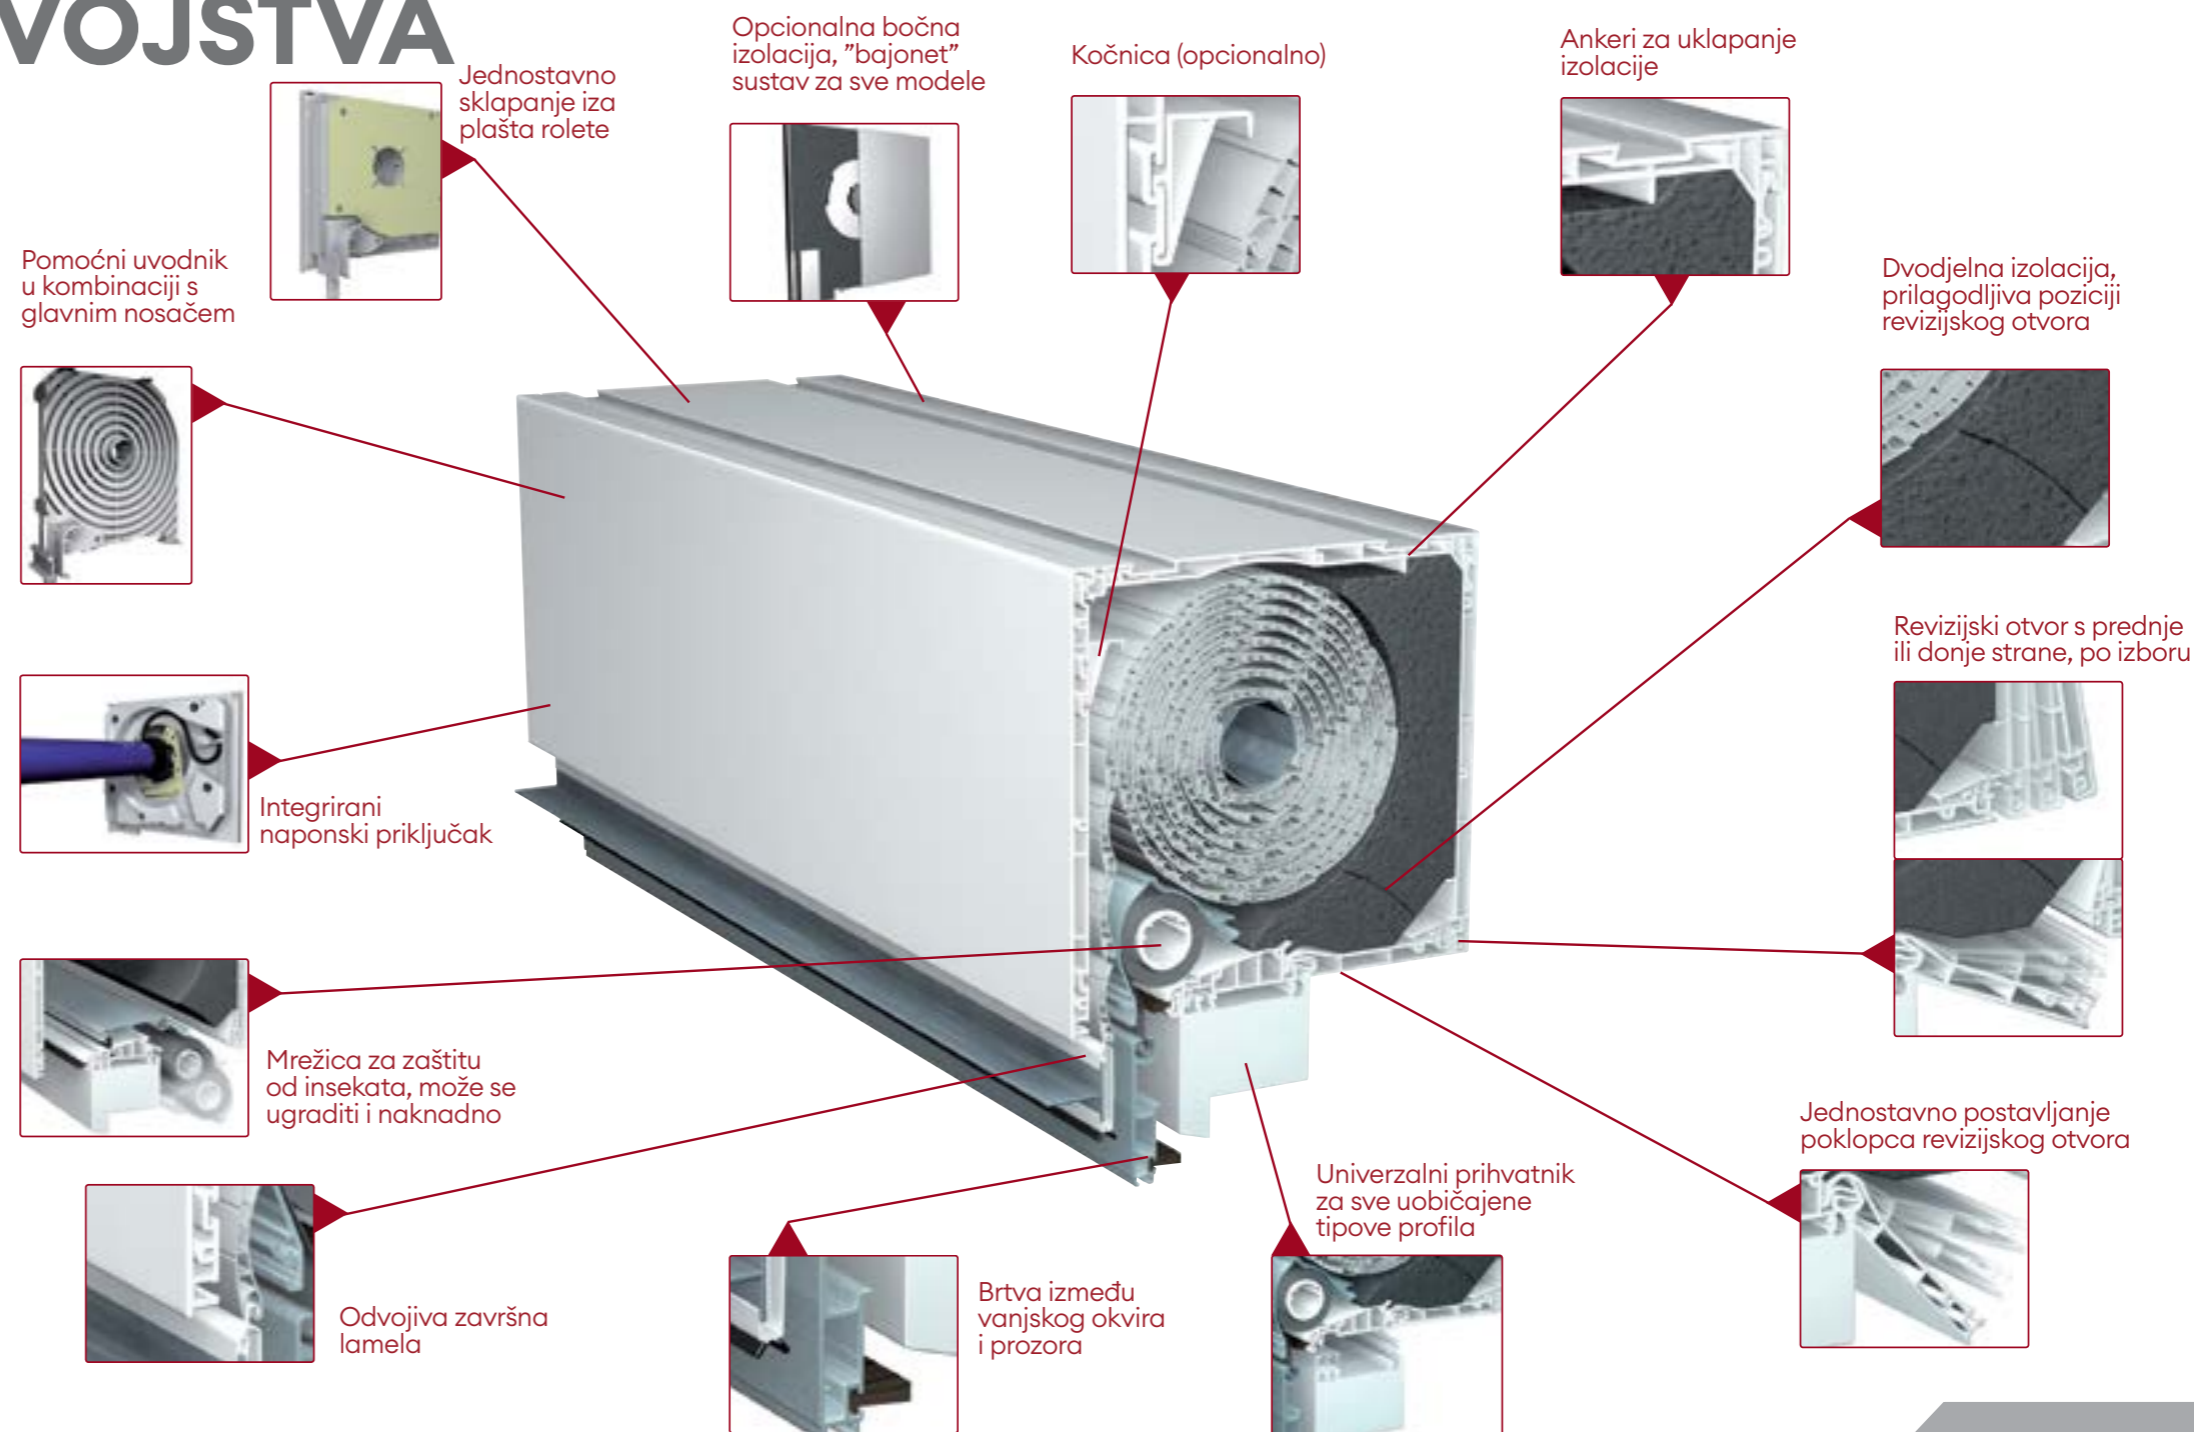

VariNova prilagodljiva u svakom pogledu

VariNova

Nekoliko načina ugradnje i prikaz detalja spoja fasade s roletnom kutijom koja je prilagodljiva svakom zahtjevu.

TEHNIČKA SVOJSTVA

VariNova varijabilne mogućnosti ugradnje

RAZLIČITE DIMENZIJE

ZA RAZLIČITE PRIMJENE

Kutija za rolete VariNova dolazi u četiri različite veličine (G1, G2, G3, G4) koje svojim dimenzijama mogu zadovoljiti potrebe svakog prozora i vrata te svake vrste građevina, bilo da se radi o višestambenim zgradama ili obiteljskim kućama.