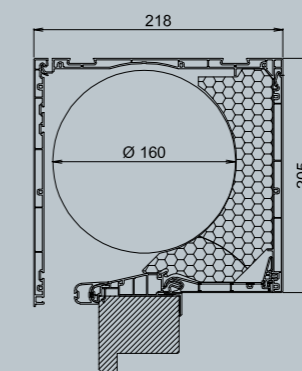

- Maksimalna širina kutije
- > PVC bijela 2.500 mm
 - > PVC u boja 1.600 mm
 - > Alu 3.500 mm

- > Zaštita od sunca
- > Visoka otpornost
- > Zaštita privatnosti
- > Jednostavna njega
- > Poboljšana zvučna izolacija
- > Smanjuje potrošnju energije
- > Povećana toplinska izolacija
- > Dodatna protuprovalna zaštita

RAZLIČITE DIMENZIJE

ZA RAZLIČITE PRIMJENE

Kutija za rolete VariNova dolazi u četiri različite veličine (G1, G2, G3, G4) koje svojim dimenzijama mogu zadovoljiti potrebe svakog prozora i vrata te svake vrste građevina, bilo da se radi o višestambenim zgradama ili obiteljskim kućama.

Veličina G1 (175/218)	
Maksimalna visina plašta:	
Lamele Z38/4 Osovina 40 mm	Lamele Z52 Osovina 60 mm
1.900 mm	1.250 mm

Veličina G2 (205/218)	
Maksimalna visina plašta:	
Lamele Z38/4 Osovina 40 mm	Lamele Z52 Osovina 60 mm
2.600 mm	1.700 mm

Veličina G3 (205/250)	
Maksimalna visina plašta:	
Lamele Z38/4 Osovina 40 mm	Lamele Z52 Osovina 60 mm
2.600 mm	1.800 mm

Veličina G4 (240/250)	
Maksimalna visina plašta:	
Lamele Z38/4 Osovina 40 mm	Lamele Z52 Osovina 60 mm
3.600 mm	2.700 mm