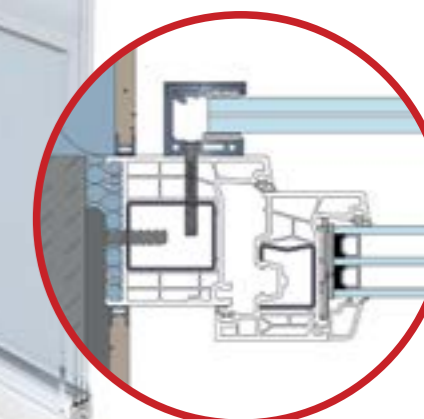

INTEGRIRANO

ELEGANTNO I MOĆNO

Aluminijske ograde:

- > Suptilan dizajn izrađen od robusnog aluminija s malom težinom po dužnom metru
- > Visina ograde od 500 mm i širina do 2000 mm
- > Dostupno u gotovo svim RAL bojama

IZBOČENO

ADAPTACIJA I NOVOGRADNJA

Prednosti:

- > Najjednostavnije planiranje i montaža, kao i cijeli sustav, prozor, rolete i zaštitna ograda protiv pada isporučuju se iz jednog izvora
- > Ekonomično i nevidljivo pričvršćivanje nosača stakla ili ograde s minimalnim brojem vijčanih spojeva
- > Završna obrada, koja je dostupna u gotovo svim RAL bojama, jamči dizajn u vašem stilu, a istovremeno je otporna na vremenske uvjete
- > Primjenjivo za objekte privatnog i javnog sektora (potvrde i izvješća o ispitivanju dostupne na upit)
- > Može se koristiti u gotovo svim prozorskim sustavima

Potpuno staklene ograde:

- > Debljine stakla od 12,76 mm do 16,76 mm pokrivaju širok raspon primjene
- > Statički potrebno pričvršćivanje nosača stakla nije ograničeno
- > Moguća je ugradnja stakla visine od 500 mm i širine do 2.200 mm

• aluminij

• staklo