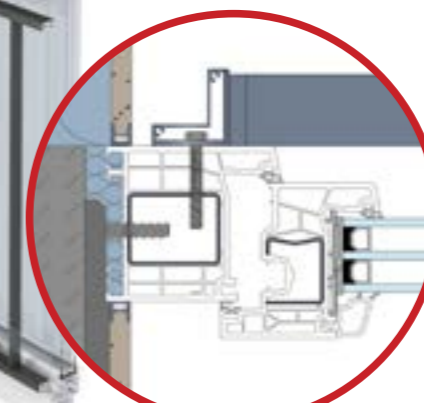

INTEGRIRANO

ELEGANTNO I MOĆNO

Aluminijske ograde:

- > Suptilan dizajn izrađen od robusnog aluminija s malom težinom po dužnom metru
- > Visina ograde od 500 mm i širina do 2000 mm
- > Dostupno u gotovo svim RAL bojama

IZBOČENO

ADAPTACIJA I NOVOGRADNJA

Prednosti:

- > Najjednostavnije planiranje i montaža, kao i cijeli sustav, prozor, rolete i zaštitna ograda protiv pada isporučuju se iz jednog izvora
- > Ekonomično i nevidljivo pričvršćivanje nosača stakla ili ograde s minimalnim brojem vijčanih spojeva
- > Završna obrada, koja je dostupna u gotovo svim RAL bojama, jamči dizajn u vašem stilu, a istovremeno je otporna na vremenske uvjete
- > Primjenjivo za objekte privatnog i javnog sektora (potvrde i izvješća o ispitivanju dostupne na upit)
- > Može se koristiti u gotovo svim prozorskim sustavima

Potpuno staklene ograde:

- > Debljine stakla od 12,76 mm do 16,76 mm pokrivaju širok raspon primjene
- > Statički potrebno pričvršćivanje nosača stakla nije ograničeno
- > Moguća je ugradnja stakla visine od 500 mm i širine do 2.200 mm

• aluminij

• staklo