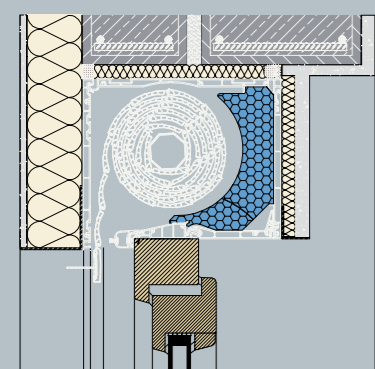

Sustavi plašta roleta Z38, Z52, Z56.

Bez obzira radi li se o sanaciji ili novogradnji, sustavi plašta roleta Z38, Z52, Z56 predstavljaju osnovu za optimalnu zaštitu od sunca, stvaraju hlad, štite od buke, poboljšavaju toplinsku izolaciju.

- Maksimalna širina kutije
- > PVC bijela 2.500 mm
 - > PVC u boja 1.600 mm
 - > Alu 3.500 mm

- > Zaštita od sunca
- > Visoka otpornost
- > Zaštita privatnosti
- > Jednostavna njega
- > Poboljšana zvučna izolacija
- > Smanjuje potrošnju energije
- > Povećana toplinska izolacija
- > Dodatna protuprovalna zaštita

VariNova prilagodljiva u svakom pogledu

VariNova

Nekoliko načina ugradnje i prikaz detalja spoja fasade s roletnom kutijom koja je prilagodljiva svakom zahtjevu.

TEHNIČKA SVOJSTVA

VariNova varijabilne mogućnosti ugradnje