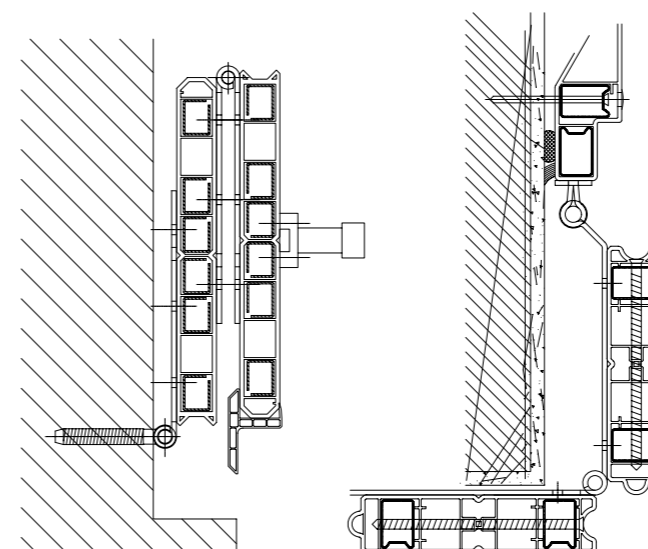

Grado 24 mm
Varijanta „Vicentina“

Grado 36mm
Varijanta „Padovana“