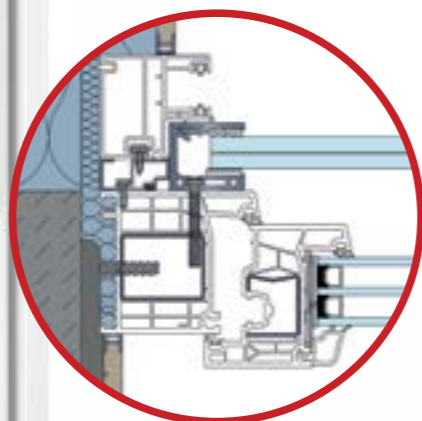

INTEGRIRANO

ELEGANTNO I MOĆNO

Aluminijske ograde:

- > Suptilan dizajn izrađen od robusnog aluminija s malom težinom po dužnom metru
- > Visina ograde od 500 mm i širina do 2000 mm
- > Dostupno u gotovo svim RAL bojama

IZBOČENO

ADAPTACIJA I NOVOGRADNJA

Prednosti:

- > Najjednostavnije planiranje i montaža, kao i cijeli sustav, prozor, rolete i zaštitna ograda protiv pada isporučuju se iz jednog izvora
- > Ekonomično i nevidljivo pričvršćivanje nosača stakla ili ograde s minimalnim brojem vijčanih spojeva
- > Završna obrada, koja je dostupna u gotovo svim RAL bojama, jamči dizajn u vašem stilu, a istovremeno je otporna na vremenske uvjete
- > Primjenjivo za objekte privatnog i javnog sektora (potvrde i izvješća o ispitivanju dostupne na upit)
- > Može se koristiti u gotovo svim prozorskim sustavima

Potpuno staklene ograde:

- > Debljine stakla od 12,76 mm do 16,76 mm pokrivaju širok raspon primjene
- > Statički potrebno pričvršćivanje nosača stakla nije ograničeno
- > Moguća je ugradnja stakla visine od 500 mm i širine do 2.200 mm

• aluminij

• staklo