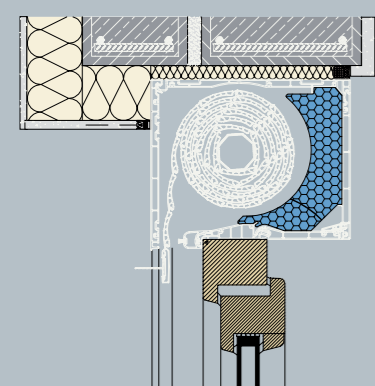

Sustavi plašta roleta Z38, Z52, Z56.

Bez obzira radi li se o sanaciji ili novogradnji, sustavi plašta roleta Z38, Z52, Z56 predstavljaju osnovu za optimalnu zaštitu od sunca, stvaraju hlad, štite od buke, poboljšavaju toplinsku izolaciju.

- Maksimalna širina kutije
- > PVC bijela 2.500 mm
 - > PVC u boja 1.600 mm
 - > Alu 3.500 mm

- > Zaštita od sunca
- > Visoka otpornost
- > Zaštita privatnosti
- > Jednostavna njega
- > Poboljšana zvučna izolacija
- > Smanjuje potrošnju energije
- > Povećana toplinska izolacija
- > Dodatna protuprovalna zaštita

VariNova prilagodljiva u svakom pogledu

VariNova

Nekoliko načina ugradnje i prikaz detalja spoja fasade s roletnom kutijom koja je prilagodljiva svakom zahtjevu.

TEHNIČKA SVOJSTVA

VariNova varijabilne mogućnosti ugradnje

RAZLIČITE DIMENZIJE

ZA RAZLIČITE PRIMJENE

Kutija za rolete VariNova dolazi u četiri različite veličine (G1, G2, G3, G4) koje svojim dimenzijama mogu zadovoljiti potrebe svakog prozora i vrata te svake vrste građevina, bilo da se radi o višestambenim zgradama ili obiteljskim kućama.