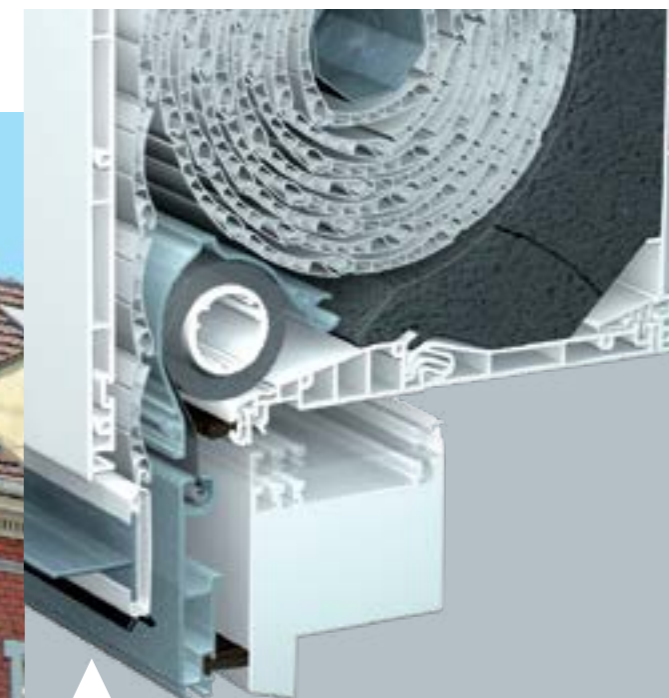

Veliku prednost kutije za rolete VariNova predstavlja integrirani komarnik (rolo mrežica za zaštitu od insekata), koji se, zahvaljujući inovativnim rješenjima, može ugraditi i naknadno, bez dodatnih izmjena. Maksimalna širina komarnika je 2.00 m, a maksimalna visina 2.40 m.

Sustavi plašta roleta Z38, Z52, Z56.

Bez obzira radi li se o sanaciji ili novogradnji, sustavi plašta roleta Z38, Z52, Z56 predstavljaju osnovu za optimalnu zaštitu od sunca, stvaraju hlad, štite od buke, poboljšavaju toplinsku izolaciju.