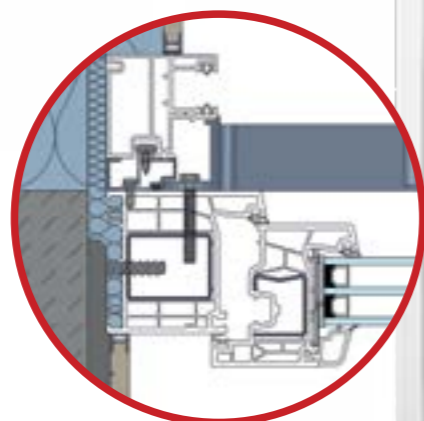

INTEGRIRANO

ELEGANTNO I MOĆNO

Aluminijske ograde:

- > Suptilan dizajn izrađen od robusnog aluminija s malom težinom po dužnom metru
- > Visina ograde od 500 mm i širina do 2000 mm
- > Dostupno u gotovo svim RAL bojama

IZBOČENO

ADAPTACIJA I NOVOGRADNJA

Prednosti:

- > Najjednostavnije planiranje i montaža, kao i cijeli sustav, prozor, rolete i zaštitna ograda protiv pada isporučuju se iz jednog izvora
- > Ekonomično i nevidljivo pričvršćivanje nosača stakla ili ograde s minimalnim brojem vijčanih spojeva
- > Završna obrada, koja je dostupna u gotovo svim RAL bojama, jamči dizajn u vašem stilu, a istovremeno je otporna na vremenske uvjete
- > Primjenjivo za objekte privatnog i javnog sektora (potvrde i izvješća o ispitivanju dostupne na upit)
- > Može se koristiti u gotovo svim prozorskim sustavima

Potpuno staklene ograde:

- > Debljine stakla od 12,76 mm do 16,76 mm pokrivaju širok raspon primjene
- > Statički potrebno pričvršćivanje nosača stakla nije ograničeno
- > Moguća je ugradnja stakla visine od 500 mm i širine do 2.200 mm

• aluminij

• staklo