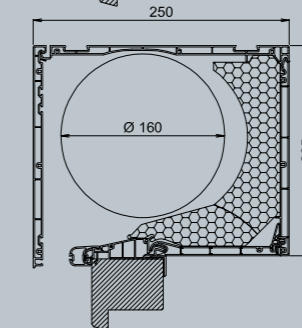

- Maksimalna širina kutije
- > PVC bijela 2.500 mm
 - > PVC u boja 1.600 mm
 - > Alu 3.500 mm

- > Zaštita od sunca
- > Visoka otpornost
- > Zaštita privatnosti
- > Jednostavna njega
- > Poboljšana zvučna izolacija
- > Smanjuje potrošnju energije
- > Povećana toplinska izolacija
- > Dodatna protuprovalna zaštita

RAZLIČITE DIMENZIJE

ZA RAZLIČITE PRIMJENE

Kutija za rolete VariNova dolazi u četiri različite veličine (G1, G2, G3, G4) koje svojim dimenzijama mogu zadovoljiti potrebe svakog prozora i vrata te svake vrste građevina, bilo da se radi o višestambenim zgradama ili obiteljskim kućama.

Veličina G1 (175/218)	
Maksimalna visina plašta:	
Lamele Z38/4 Osovina 40 mm	Lamele Z52 Osovina 60 mm
1.900 mm	1.250 mm

Veličina G2 (205/218)	
Maksimalna visina plašta:	
Lamele Z38/4 Osovina 40 mm	Lamele Z52 Osovina 60 mm
2.600 mm	1.700 mm

Veličina G3 (205/250)	
Maksimalna visina plašta:	
Lamele Z38/4 Osovina 40 mm	Lamele Z52 Osovina 60 mm
2.600 mm	1.800 mm

Veličina G4 (240/250)	
Maksimalna visina plašta:	
Lamele Z38/4 Osovina 40 mm	Lamele Z52 Osovina 60 mm
3.600 mm	2.700 mm