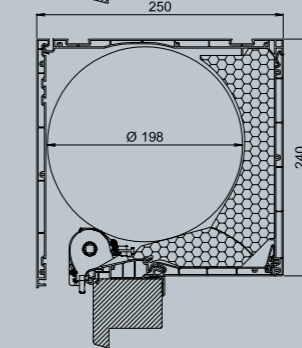

RAZLIČITE DIMENZIJE

ZA RAZLIČITE PRIMJENE

Kutija za rolete VariNova dolazi u četiri različite veličine (G1, G2, G3, G4) koje svojim dimenzijama mogu zadovoljiti potrebe svakog prozora i vrata te svake vrste građevina, bilo da se radi o višestambenim zgradama ili obiteljskim kućama.

Veličina G1 (175/218)	
Maksimalna visina plašta:	
Lamele Z38/4 Osovina 40 mm	Lamele Z52 Osovina 60 mm
1.900 mm	1.250 mm

Veličina G2 (205/218)	
Maksimalna visina plašta:	
Lamele Z38/4 Osovina 40 mm	Lamele Z52 Osovina 60 mm
2.600 mm	1.700 mm

Veličina G3 (205/250)	
Maksimalna visina plašta:	
Lamele Z38/4 Osovina 40 mm	Lamele Z52 Osovina 60 mm
2.600 mm	1.800 mm

Veličina G4 (240/250)	
Maksimalna visina plašta:	
Lamele Z38/4 Osovina 40 mm	Lamele Z52 Osovina 60 mm
3.600 mm	2.700 mm