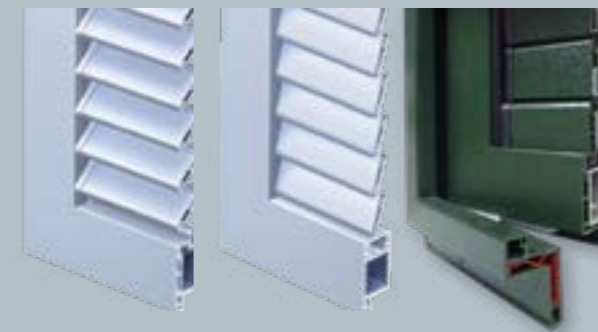

Capri-Ischia grilje zadržavaju prirodan izgled pravog drveta uz dodatne prednosti koje pruža visokokvalitetni PVC materijal - iznimno lako i jednostavno održavanje i gotovo neograničenu trajnost. Osim odlične zaštite od sunca, grilje vam nude i puno više: zaštitu od vjetrova i vremenskih neprilika, od topline i hladnoće, neželjenih pogleda, ali i od provale i krađe. U ponudi je i nova linija grilja serije Naxos.

Posebne prednosti pružaju naše Capri-Ischia grilje s aluminijskim ojačanjima i patentiranim kutnim spojnica. To ih čini posebno otpornim na utjecaj soli i pogodnim za ugradnju neposredno uz more - te omogućuje izradu krila do 250cm visine, po čemu su jedinstvene na tržištu.

lamelle grilja iz serije Capri-Ischia