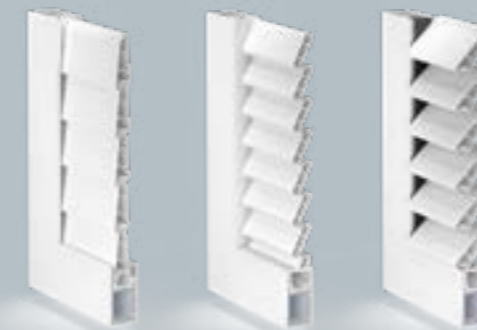

lamelle grilja iz serije Naxos