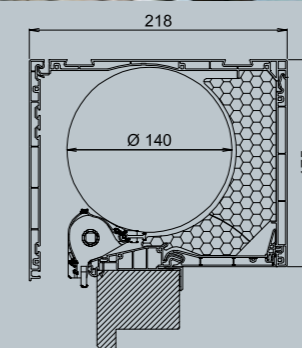

- Maksimalna širina kutije
- > PVC bijela 2.500 mm
 - > PVC u boja 1.600 mm
 - > Alu 3.500 mm

- > Zaštita od sunca
- > Visoka otpornost
- > Zaštita privatnosti
- > Jednostavna njega
- > Poboljšana zvučna izolacija
- > Smanjuje potrošnju energije
- > Povećana toplinska izolacija
- > Dodatna protuprovalna zaštita

RAZLIČITE DIMENZIJE

ZA RAZLIČITE PRIMJENE

Kutija za rolete VariNova dolazi u četiri različite veličine (G1, G2, G3, G4) koje svojim dimenzijama mogu zadovoljiti potrebe svakog prozora i vrata te svake vrste građevina, bilo da se radi o višestambenim zgradama ili obiteljskim kućama.

Veličina G1 (175/218)	
Maksimalna visina plašta:	
Lamele Z38/4 Osovina 40 mm	Lamele Z52 Osovina 60 mm
1.900 mm	1.250 mm

Veličina G2 (205/218)	
Maksimalna visina plašta:	
Lamele Z38/4 Osovina 40 mm	Lamele Z52 Osovina 60 mm
2.600 mm	1.700 mm

Veličina G3 (205/250)	
Maksimalna visina plašta:	
Lamele Z38/4 Osovina 40 mm	Lamele Z52 Osovina 60 mm
2.600 mm	1.800 mm

Veličina G4 (240/250)	
Maksimalna visina plašta:	
Lamele Z38/4 Osovina 40 mm	Lamele Z52 Osovina 60 mm
3.600 mm	2.700 mm